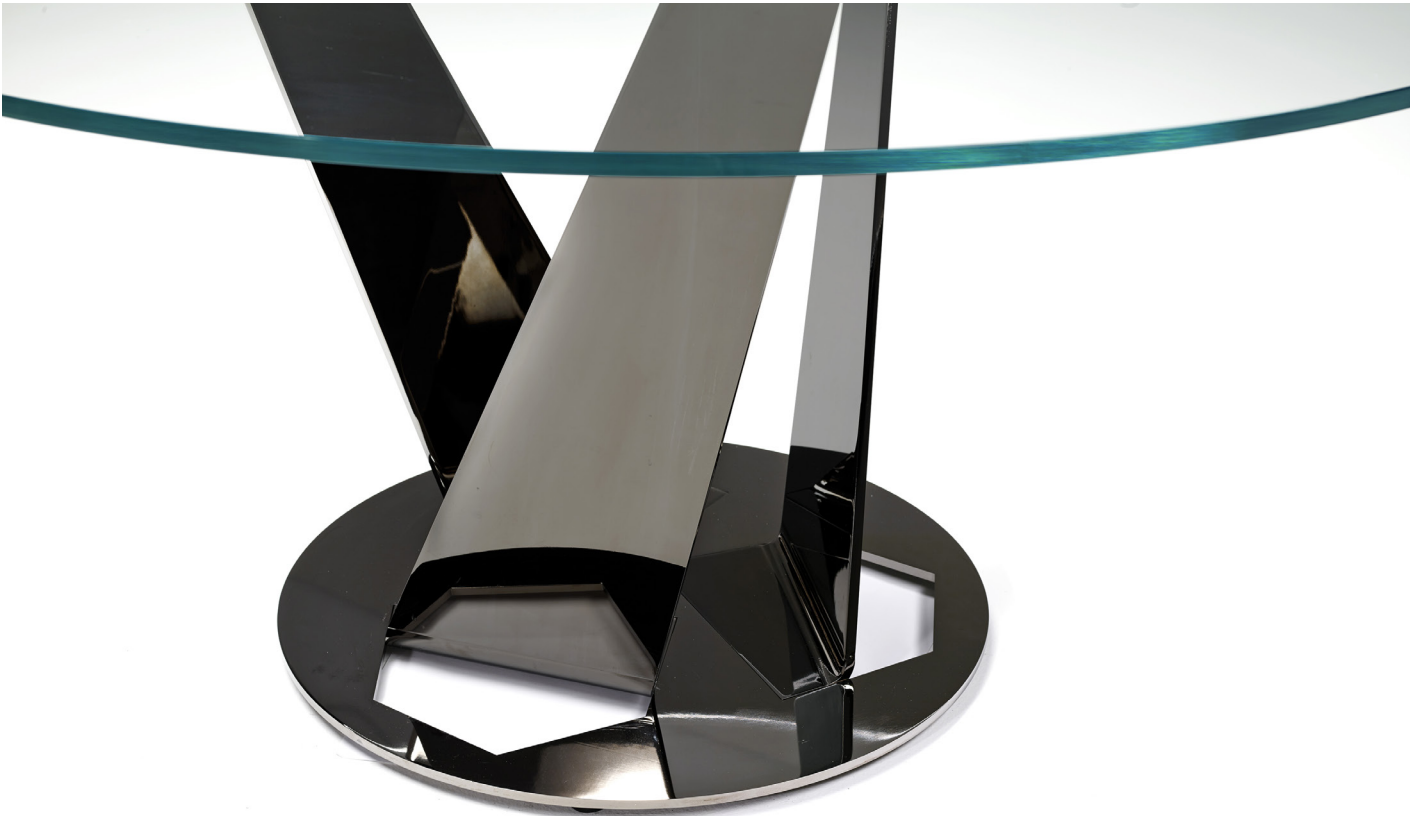

■ E012MWW

■ E012MWW

ESQUEMAS

REDONDO FIJO

160cm H 73cm
62,99" H 28,74"

FINISHINGS

Acabado estructura

NEGRO

Acabdo top

TRANSPARENTE