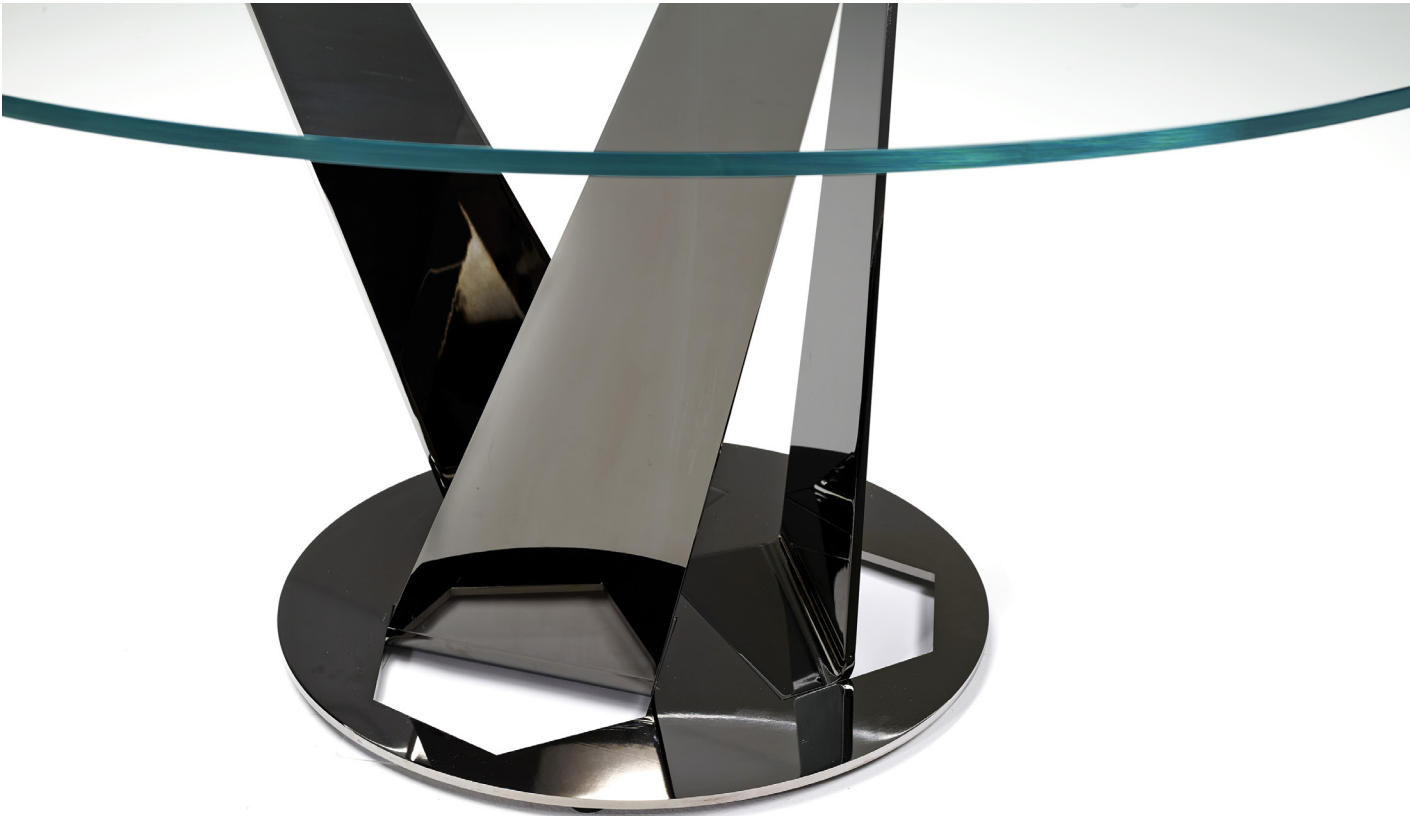

■ E012MWW

■ E012MWW

ESQUEMAS

RECTANGULAR FIJO

120cm x 250cm H 73cm
47,24" x 98,43" H 28,74"

REDONDO FIJO

160cm H 73cm
62,99" H 28,74"

FINISHINGS

Acabado estructura

NEGRO

Acabdo top

TRANSPARENTE