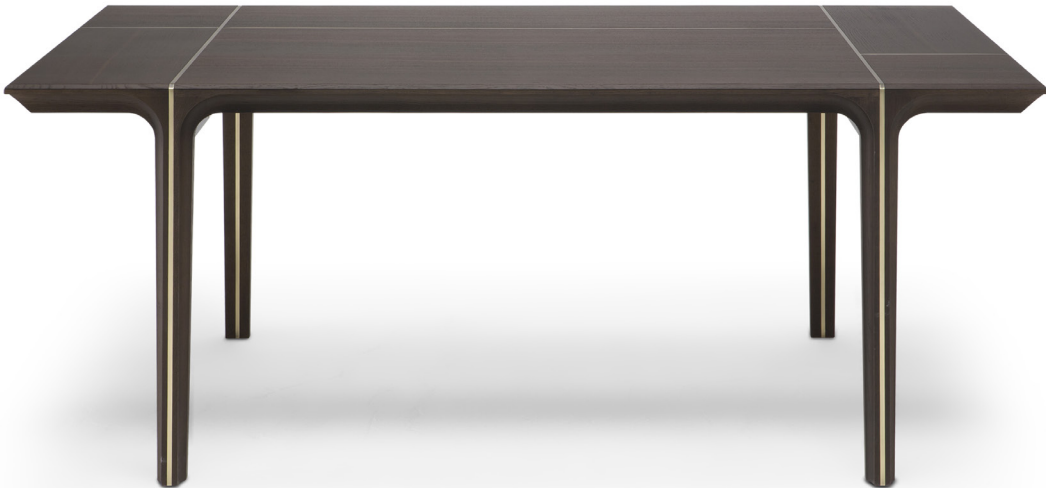

■ E021MNO

■ E021MTW

■ E021MNV

ESQUEMAS

RECTANGULAR FIJO

100cm x 180cm H 74cm
39,37" x 70,87" H 29,13"

100cm x 260cm H 74cm
39,37" x 102,36" H 29,13"

RECTANGULAR CONSOLA

150cm x 45cm H 62cm
59,06" x 17,72" H 24,41"

FINISHINGS

Acabado estructura

PELTRE

LATÓN

Acabdo top

NOGAL

ROBLE AHUMADO