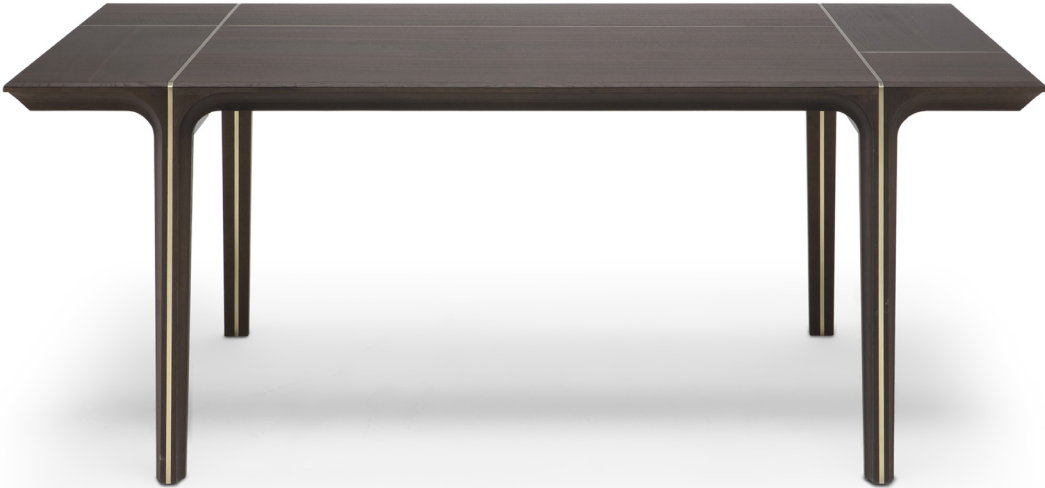

■ E021MNO

■ E021MTW

■ E021MNV

ESQUEMAS

RECTANGULAR FIJO

100cm x 180cm H 74cm
39,37" x 70,87" H 29,13"

100cm x 260cm H 74cm
39,37" x 102,36" H 29,13"

RECTANGULAR CONSOLA

150cm x 45cm H 62cm
59,06" x 17,72" H 24,41"

FINISHINGS

Acabado estructura

PELTRE

LATÓN

Acabdo top

NOGAL

ROBLE AHUMADO