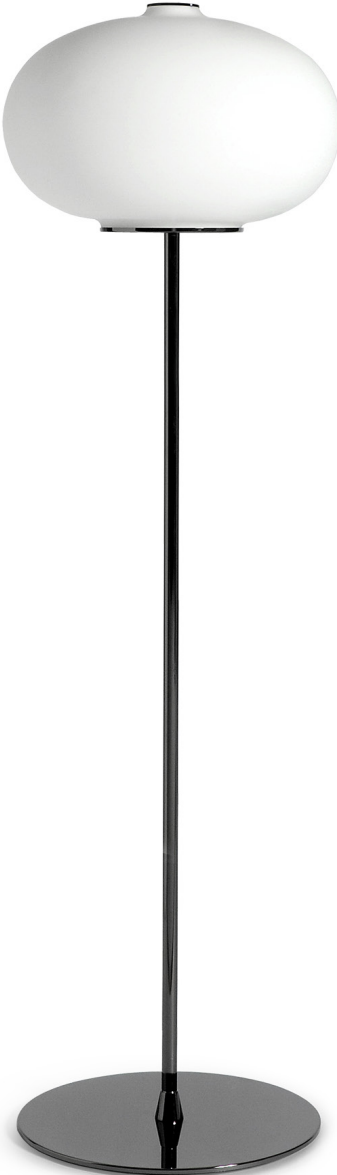

■ L468PN_ (*)

■ L468AN_ (*)

■ L468XN_ (*)

ESQUEMAS

LÁMPARA DE PIE

38cm H 172cm
14,96" H 67,72"

ABAT JOUR

38cm H 28cm
14,96" H 11,02"

LÁMPARA DE PIE BAJA

38cm H 132cm
14,96" H 51,97"

FINISHINGS

Acabado estructura

NEGRO LUCIDO

Acabado pantalla

BLANCO