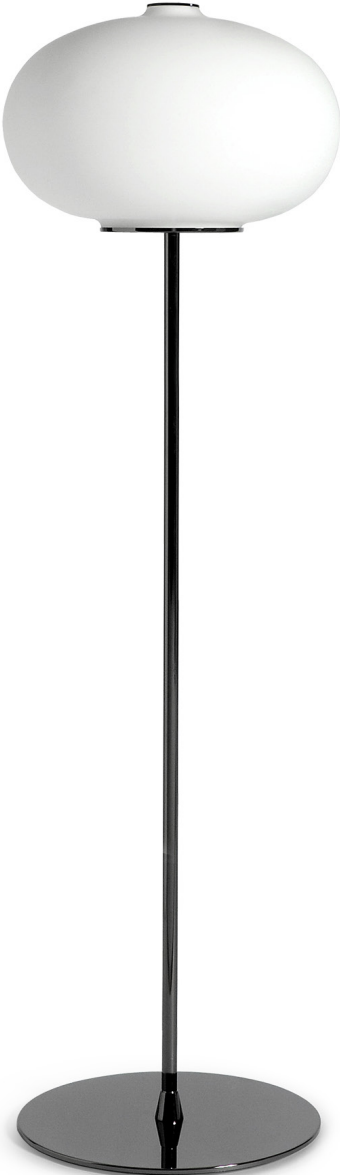

■ L468PN_ (*)

■ L468AN_ (*)

■ L468XN_ (*)

ESQUEMAS

LÁMPARA DE PIE

38cm H 172cm
14,96" H 67,72"

ABAT JOUR

38cm H 28cm
14,96" H 11,02"

LÁMPARA DE PIE BAJA

38cm H 132cm
14,96" H 51,97"

FINISHINGS

Acabado estructura

NEGRO LUCIDO

Acabado pantalla

BLANCO