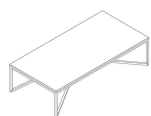

■ T111XM3

■ T111XM3

■ T111M00

■ T111M03

ESQUEMAS

CUADRADO ANGULAR

40cm x 40cm H 50cm
15,75" x 15,75" H 19,69"

CUADRADO CENTRAL

100cm x 100cm H 35cm
39,37" x 39,37" H 13,78"

RECTANGULAR CENTRAL

140cm x 70cm H 35cm
55,12" x 27,56" H 13,78"

FINISHINGS

Acabado estructura

CAFÉ

CAFÉ OPACO

Acabdo top