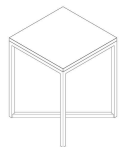

■ T111XM3

■ T111XM3

■ T111M00

■ T111M03

ESQUEMAS

CUADRADO ANGULAR

40cm x 40cm H 50cm
15,75" x 15,75" H 19,69"

CUADRADO CENTRAL

100cm x 100cm H 35cm
39,37" x 39,37" H 13,78"

RECTANGULAR CENTRAL

140cm x 70cm H 35cm
55,12" x 27,56" H 13,78"

FINISHINGS

Acabado estructura

CAFÉ

CAFÉ OPACO

Acabdo top