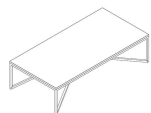

■ T111XM3

■ T111XM3

■ T111M00

■ T111M03

ESQUEMAS

CUADRADO ANGULAR

40cm x 40cm H 50cm
15,75" x 15,75" H 19,69"

CUADRADO CENTRAL

100cm x 100cm H 35cm
39,37" x 39,37" H 13,78"

RECTANGULAR CENTRAL

140cm x 70cm H 35cm
55,12" x 27,56" H 13,78"

FINISHINGS

Acabado estructura

CAFÉ

CAFÉ OPACO

Acabdo top