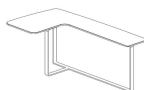

■ T134MX3

■ T134XX3

■ T134MOR

■ T134MMS

**ESQUEMAS**

**RECTANGULAR CENTRAL**

70cm x 148cm H 25cm  
27,56" x 58,27" H 9,84"

73cm x 118cm H 39cm  
28,74" x 46,46" H 15,35"

**RECTANGULAR MESA DETRÁS DE SOFA IZQUIERDA**

59cm x 110cm H 50cm  
23,23" x 43,31" H 19,69"

**RECTANGULAR ACCENT**

46cm x 56cm H 50cm  
18,11" x 22,05" H 19,69"

**RECTANGULAR MESA DETRÁS DE SOFA DERECHO**

59cm x 110cm H 50cm  
23,23" x 43,31" H 19,69"

**RECTANGULAR TERMINAL**

60cm x 105cm H 50cm  
23,62" x 41,34" H 19,69"

**FINISHINGS**

**Acabado estructura**

ANTRACITA

**Acabdo top**

ROBLE AHUMADO