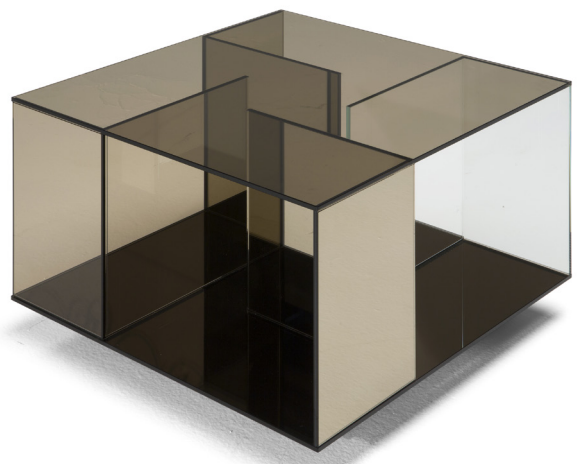

■ T140V00

■ T140V41

■ T140VX1

■ T140VM1

■ T140VH3

■ T140VM4

ESQUEMAS

CUADRADO ANGULAR

60cm x 60cm H 42cm
23,62" x 23,62" H 16,54"

60cm x 60cm H 70cm
23,62" x 23,62" H 27,56"

CUADRADO CENTRAL

100cm x 100cm H 34cm
39,37" x 39,37" H 13,39"

RECTANGULAR CENTRAL

85cm x 125cm H 34cm
33,46" x 49,21" H 13,39"

FINISHINGS

Acabado estructura

BRONCE

FUMÉ

TRANSPARENTE

AZUL VIOLETA
TRANSPARENTE

AMARILLO
BRONCE
TRANSPARENTE

Acabdo top