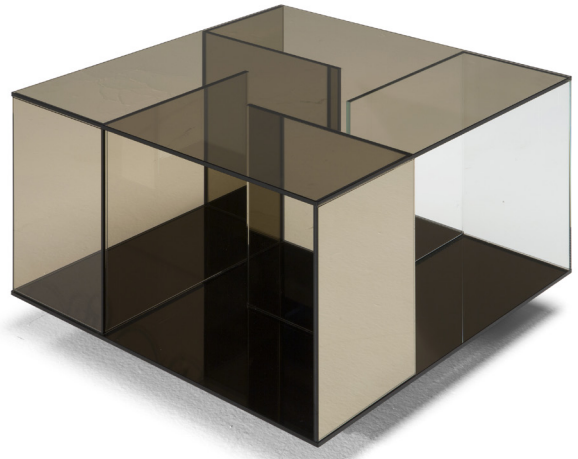

■ T140V00

■ T140V41

■ T140VX1

■ T140VM1

■ T140VH3

■ T140VM4

ESQUEMAS

CUADRADO ANGULAR

60cm x 60cm H 42cm
23,62" x 23,62" H 16,54"

60cm x 60cm H 70cm
23,62" x 23,62" H 27,56"

CUADRADO CENTRAL

100cm x 100cm H 34cm
39,37" x 39,37" H 13,39"

RECTANGULAR CENTRAL

85cm x 125cm H 34cm
33,46" x 49,21" H 13,39"

FINISHINGS

Acabado estructura

BRONCE

FUMÉ

TRANSPARENTE

AZUL VIOLETA
TRANSPARENTE

AMARILLO
BRONCE
TRANSPARENTE

Acabdo top