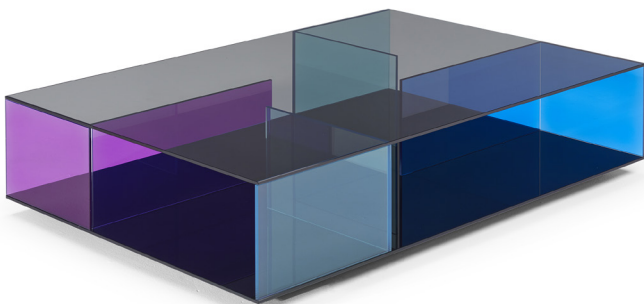

■ T140V00

■ T140V41

■ T140VX1

■ T140VM1

■ T140VH3

■ T140VM4

ESQUEMAS

CUADRADO ANGULAR

60cm x 60cm H 42cm
23,62" x 23,62" H 16,54"

60cm x 60cm H 70cm
23,62" x 23,62" H 27,56"

CUADRADO CENTRAL

100cm x 100cm H 34cm
39,37" x 39,37" H 13,39"

RECTANGULAR CENTRAL

85cm x 125cm H 34cm
33,46" x 49,21" H 13,39"

FINISHINGS

Acabado estructura

BRONCE

FUMÉ

TRANSPARENTE

AZUL VIOLETA
TRANSPARENTE

AMARILLO
BRONCE
TRANSPARENTE

Acabdo top