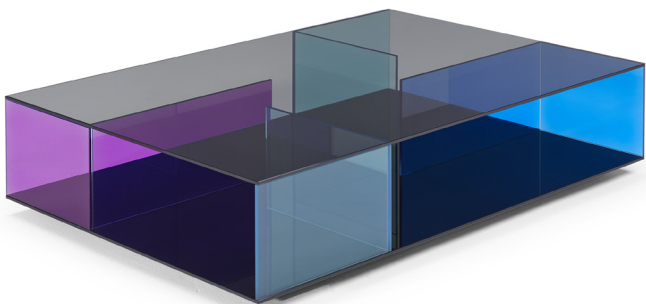

■ T140V00

■ T140V41

■ T140VX1

■ T140VM1

■ T140VH3

■ T140VM4

ESQUEMAS

CUADRADO ANGULAR

60cm x 60cm H 42cm
23,62" x 23,62" H 16,54"

60cm x 60cm H 70cm
23,62" x 23,62" H 27,56"

CUADRADO CENTRAL

100cm x 100cm H 34cm
39,37" x 39,37" H 13,39"

RECTANGULAR CENTRAL

85cm x 125cm H 34cm
33,46" x 49,21" H 13,39"

FINISHINGS

Acabado estructura

BRONCE

FUMÉ

TRANSPARENTE

AZUL VIOLETA
TRANSPARENTE

AMARILLO
BRONCE
TRANSPARENTE

Acabdo top