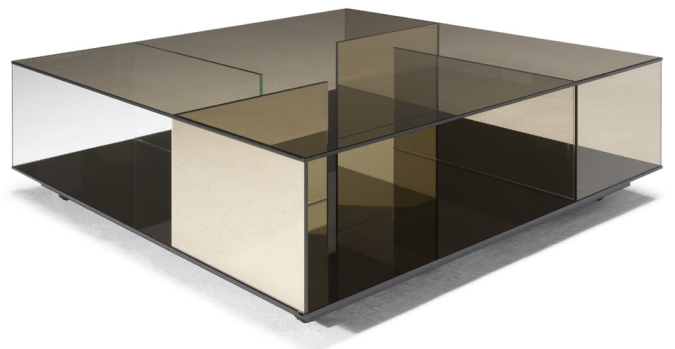

■ T140V00

■ T140V41

■ T140VX1

■ T140VM1

■ T140VH3

■ T140VM4

ESQUEMAS

CUADRADO ANGULAR

60cm x 60cm H 42cm
23,62" x 23,62" H 16,54"

60cm x 60cm H 70cm
23,62" x 23,62" H 27,56"

CUADRADO CENTRAL

100cm x 100cm H 34cm
39,37" x 39,37" H 13,39"

RECTANGULAR CENTRAL

85cm x 125cm H 34cm
33,46" x 49,21" H 13,39"

FINISHINGS

Acabado estructura

BRONCE

FUMÉ

TRANSPARENTE

AZUL VIOLETA
TRANSPARENTE

AMARILLO
BRONCE
TRANSPARENTE

Acabdo top