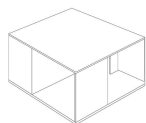

■ T140V00

■ T140V41

■ T140VX1

■ T140VM1

■ T140VH3

■ T140VM4

ESQUEMAS

CUADRADO ANGULAR

60cm x 60cm H 42cm
23,62" x 23,62" H 16,54"

60cm x 60cm H 70cm
23,62" x 23,62" H 27,56"

CUADRADO CENTRAL

100cm x 100cm H 34cm
39,37" x 39,37" H 13,39"

RECTANGULAR CENTRAL

85cm x 125cm H 34cm
33,46" x 49,21" H 13,39"