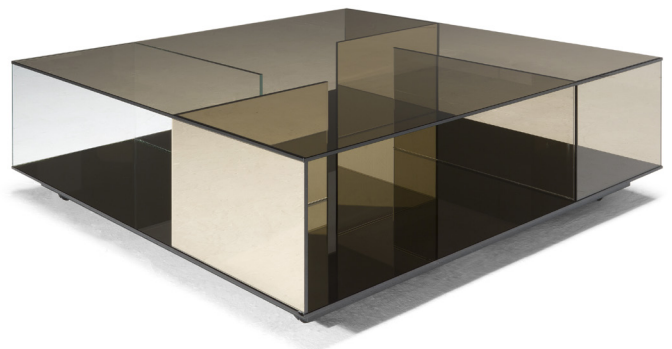

■ T140V00

■ T140V41

■ T140VX1

■ T140VM1

■ T140VH3

■ T140VM4

ESQUEMAS

CUADRADO ANGULAR

60cm x 60cm H 42cm
23,62" x 23,62" H 16,54"

60cm x 60cm H 70cm
23,62" x 23,62" H 27,56"

CUADRADO CENTRAL

100cm x 100cm H 34cm
39,37" x 39,37" H 13,39"

RECTANGULAR CENTRAL

85cm x 125cm H 34cm
33,46" x 49,21" H 13,39"

FINISHINGS

Acabado estructura

BRONCE

FUMÉ

TRANSPARENTE

AZUL VIOLETA
TRANSPARENTE

AMARILLO
BRONCE
TRANSPARENTE

Acabdo top