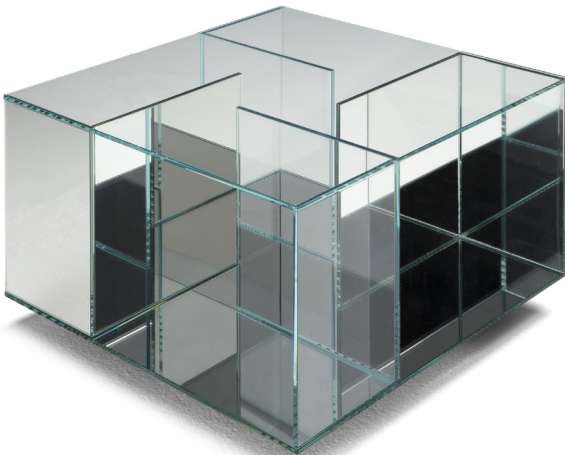

■ T140V00

■ T140V41

■ T140VX1

■ T140VM1

■ T140VH3

■ T140VM4

ESQUEMAS

CUADRADO ANGULAR

60cm x 60cm H 42cm
23,62" x 23,62" H 16,54"

60cm x 60cm H 70cm
23,62" x 23,62" H 27,56"

CUADRADO CENTRAL

100cm x 100cm H 34cm
39,37" x 39,37" H 13,39"

RECTANGULAR CENTRAL

85cm x 125cm H 34cm
33,46" x 49,21" H 13,39"

FINISHINGS

Acabado estructura

BRONCE

FUMÉ

TRANSPARENTE

AZUL VIOLETA
TRANSPARENTE

AMARILLO
BRONCE
TRANSPARENTE

Acabdo top