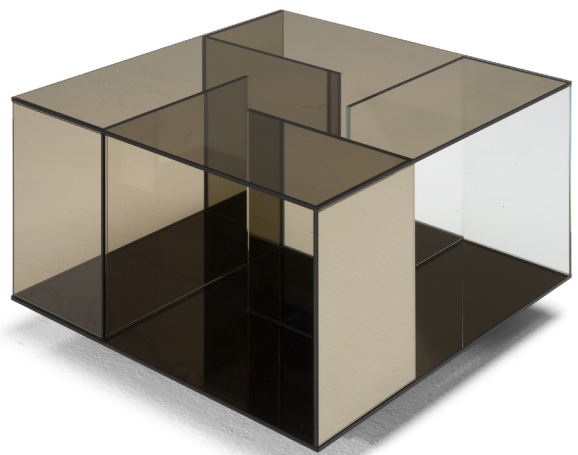

■ T140V00

■ T140V41

■ T140VX1

■ T140VM1

■ T140VH3

■ T140VM4

ESQUEMAS

CUADRADO ANGULAR

60cm x 60cm H 42cm
23,62" x 23,62" H 16,54"

60cm x 60cm H 70cm
23,62" x 23,62" H 27,56"

CUADRADO CENTRAL

100cm x 100cm H 34cm
39,37" x 39,37" H 13,39"

RECTANGULAR CENTRAL

85cm x 125cm H 34cm
33,46" x 49,21" H 13,39"

FINISHINGS

Acabado estructura

BRONCE

FUMÉ

TRANSPARENTE

AZUL VIOLETA
TRANSPARENTE

AMARILLO
BRONCE
TRANSPARENTE

Acabdo top