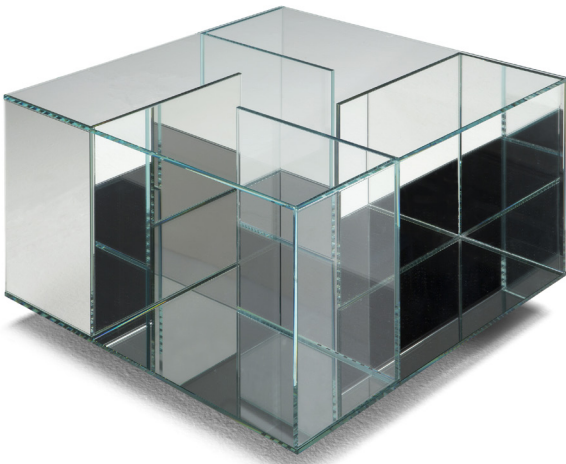

■ T140V00

■ T140V41

■ T140VX1

■ T140VM1

■ T140VH3

■ T140VM4

ESQUEMAS

CUADRADO ANGULAR

60cm x 60cm H 42cm
23,62" x 23,62" H 16,54"

60cm x 60cm H 70cm
23,62" x 23,62" H 27,56"

CUADRADO CENTRAL

100cm x 100cm H 34cm
39,37" x 39,37" H 13,39"

RECTANGULAR CENTRAL

85cm x 125cm H 34cm
33,46" x 49,21" H 13,39"

FINISHINGS

Acabado estructura

BRONCE

FUMÉ

TRANSPARENTE

AZUL VIOLETA
TRANSPARENTE

AMARILLO
BRONCE
TRANSPARENTE

Acabdo top