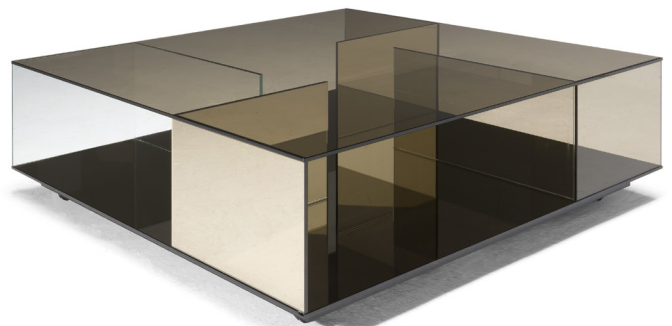

■ T140V00

■ T140V41

■ T140VX1

■ T140VM1

■ T140VH3

■ T140VM4

ESQUEMAS

CUADRADO ANGULAR

60cm x 60cm H 42cm
23,62" x 23,62" H 16,54"

60cm x 60cm H 70cm
23,62" x 23,62" H 27,56"

CUADRADO CENTRAL

100cm x 100cm H 34cm
39,37" x 39,37" H 13,39"

RECTANGULAR CENTRAL

85cm x 125cm H 34cm
33,46" x 49,21" H 13,39"

FINISHINGS

Acabado estructura

BRONCE

FUMÉ

TRANSPARENTE

AZUL VIOLETA
TRANSPARENTE

AMARILLO
BRONCE
TRANSPARENTE

Acabdo top