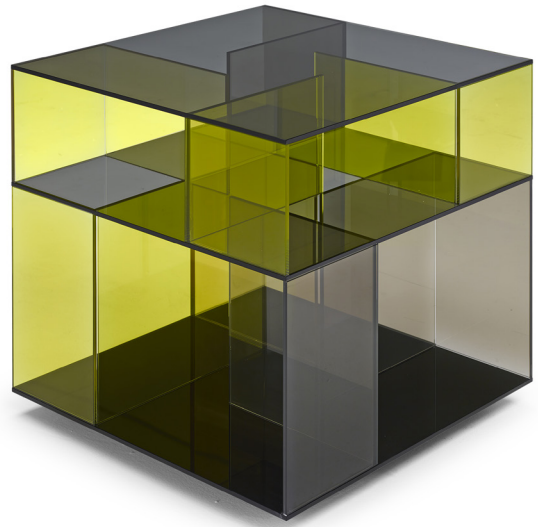

■ T140V00

■ T140V41

■ T140VX1

■ T140VM1

■ T140VH3

■ T140VM4

ESQUEMAS

CUADRADO ANGULAR

60cm x 60cm H 42cm
23,62" x 23,62" H 16,54"

60cm x 60cm H 70cm
23,62" x 23,62" H 27,56"

CUADRADO CENTRAL

100cm x 100cm H 34cm
39,37" x 39,37" H 13,39"

RECTANGULAR CENTRAL

85cm x 125cm H 34cm
33,46" x 49,21" H 13,39"

FINISHINGS

Acabado estructura

BRONCE

FUMÉ

TRANSPARENTE

AZUL VIOLETA
TRANSPARENTE

AMARILLO
BRONCE
TRANSPARENTE

Acabdo top