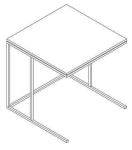

■ T149M84

■ T149XX3

■ T149XX4

■ T149MX1

### CUADRADO ANGULAR

60cm x 60cm H 60cm  
23,62" x 23,62" H 23,62"

### CUADRADO CENTRAL

105cm x 105cm H 40cm  
41,34" x 41,34" H 15,75"

### REDONDO CENTRAL

110cm H 40cm  
43,31" H 15,75"